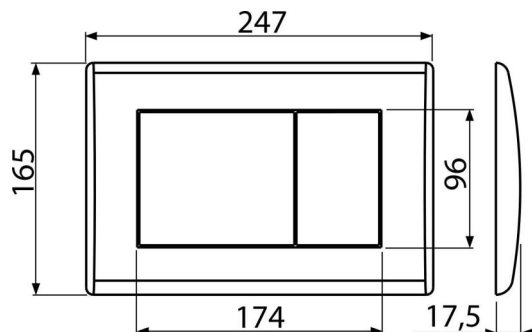

M278

Ovládací tlačítko pro předstěnové instalační systémy, černá-mat

Použití

Pro předstěnové instalační systémy a WC nádrže pro zazdění

Vlastnosti

- Dvoučinné mechanické splachování
- Kompatibilní pro všechny předstěnové instalační systémy a nádrže pro zazdění Alca
- Materiál: plast
- Povrchová úprava: černá mat s antibakteriálními vlastnostmi (zajištěny obsahem sloučenin stříbra)

Rozsah dodávky

- Šablona pro nastavení šroubů tlačítek
- Šroub mechanismu splachování 2 ks
- Tlačítko
- Upevňovací rámeček tlačítka
- Závitová úchytka rámečku tlačítka 2 ks

Objednací kód, Logistické informace

Kód	EAN	Hmotnost (kus | balení | paleta)	Rozměr (kus | balení)	Množství (balení | paleta)
M278	8595580501686	0,41 | 10,13 | 303,6 kg	250×40×175 | 595×245×395 mm	25 | 700 ks

Záruky 2/2 roky *   Celní kód 39269097

Technické parametry

- Ovládací síla < 20 N